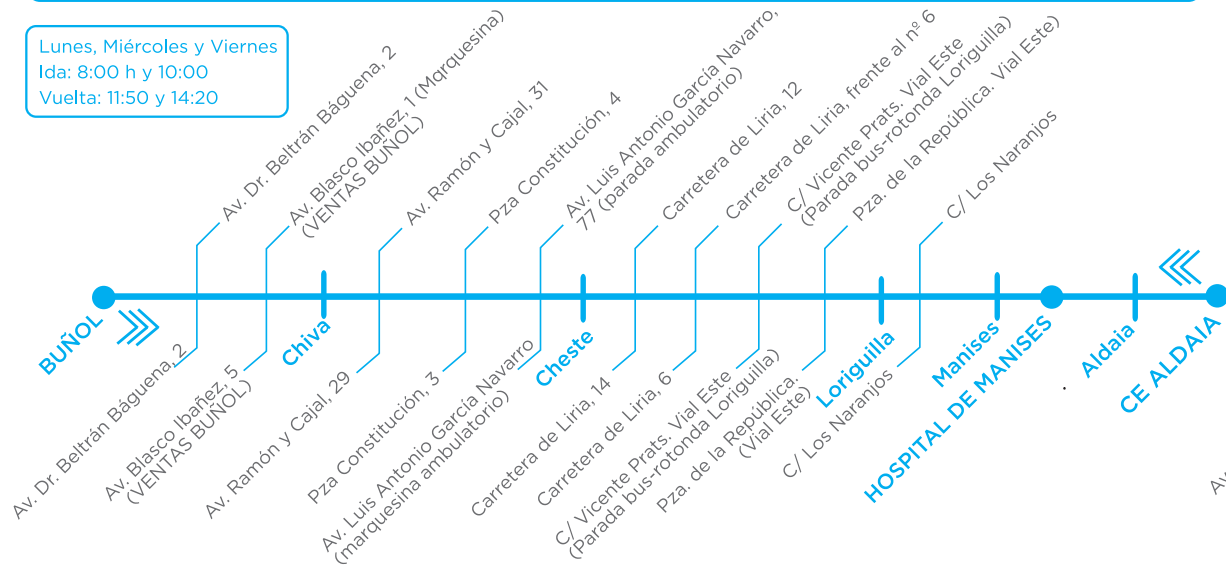

HOSPITAL DE MANISES,  
AHORA MÁS CERCA

\*Horarios de paso aproximados.

Ahora el Hospital de Manises,

MÁS CERCA

[www.hospitalmanises.es](http://www.hospitalmanises.es)

Servicio de Transporte Directo  
al hospital y al centro  
de especialidades

« HORARIOS

Hospital de Manises  
Departamento de Salud de Manises

## RUTA 1: BUÑOL-HOSPITAL DE MANISES-CE ALDAIA

Lunes, Miércoles y Viernes  
 Ida: 8:00 h y 10:00  
 Vuelta: 11:50 y 14:20

## RUTA 2: YÁTOVA/BUÑOL-HOSPITAL DE MANISES-CE ALDAIA