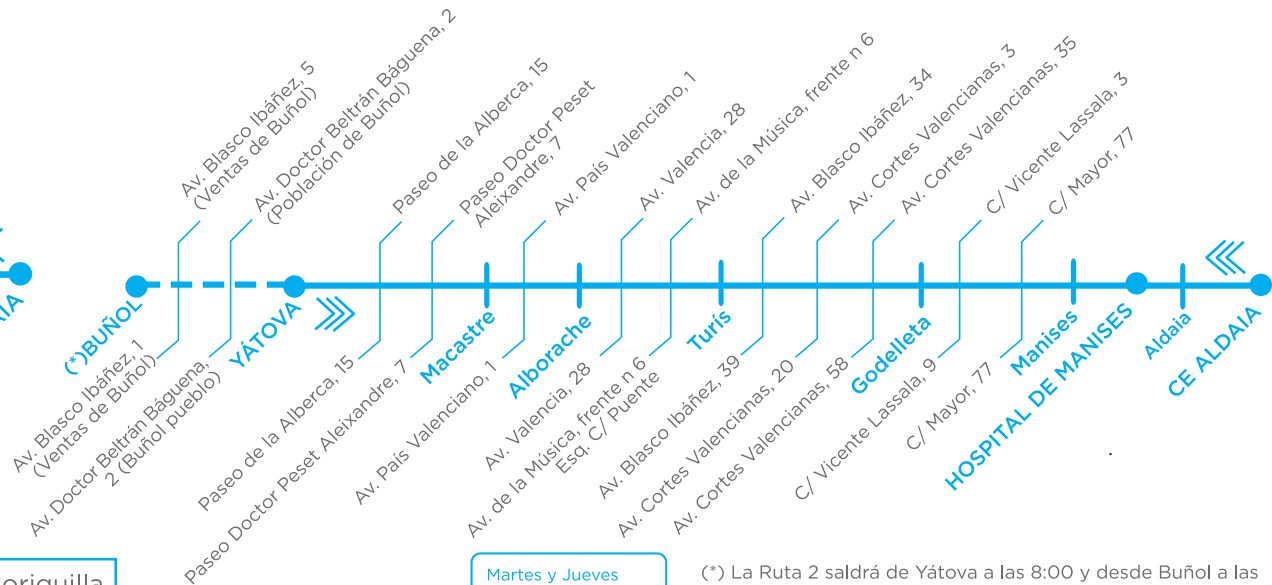

## RUTA 2 > Martes y Jueves

IDA			VUELTA		
Buñol (Ventas)	—	10:00	Aldaia	11:50	14:20
Buñol (pueblo)	—	10:02	Manises	12:00	14:30
Yátova	08:00	10:16	Godolleta	12:25	14:55
Yátova	08:02	10:18	Godolleta	12:26	14:56
Macastre	08:07	10:23	Turís	12:33	15:03
Alborache	08:12	10:28	Turís	12:34	15:04
Alborache	08:14	10:30	Turís	12:36	15:06
Turís	08:21	10:37	Alborache	12:43	15:13
Turís	08:23	10:39	Alborache	12:45	15:15
Turís	08:25	10:41	Macastre	12:50	15:20
Godolleta	08:32	10:48	Yátova	12:55	15:25
Godolleta	08:34	10:50	Yátova	12:57	15:27
Manises	09:00	11:17	Buñol (pueblo)	13:11	15:41
Aldaia	09:10	11:27	Buñol (Ventas)	13:13	15:43

Ahora el Hospital de Manises,

MÁS CERCA

[www.hospitalmanises.es](http://www.hospitalmanises.es)

Servicio de Transporte Directo  
al hospital y al centro  
de especialidades

« HORARIOS

Hospital de Manises  
Departamento de Salud de Manises

## RUTA 1: BUÑOL-HOSPITAL DE MANISES-CE ALDAIA

Lunes, Miércoles y Viernes  
 Ida: 8:00 h y 10:00  
 Vuelta: 11:50 y 14:20

## RUTA 2: YÁTOVA/BUÑOL-HOSPITAL DE MANISES-CE ALDAIA